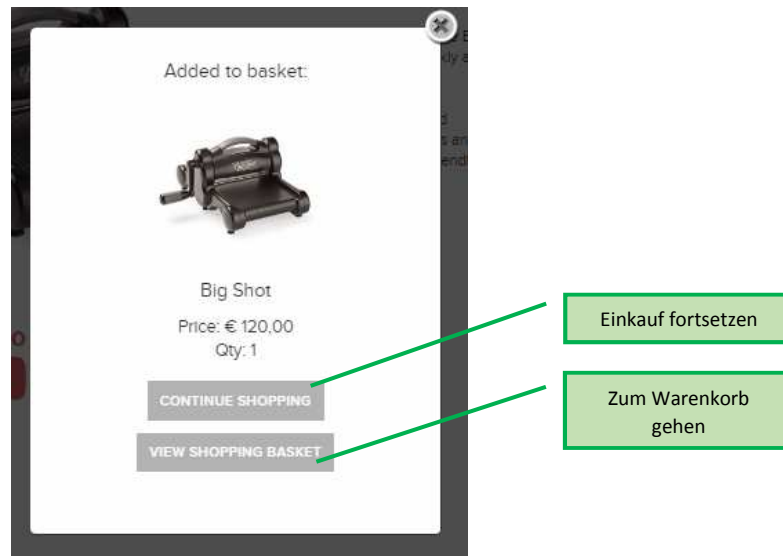

So holst du dir das *Bonusgeschenk***

1. Einsteigen auf <http://www.stampinup.com/de-at> oder gehe direkt über meine Homepage in den SHOP
2. „ZUM SHOP“ anklicken

3. Artikelnummer eingeben

...oder in der **linken Leiste** unter den Produkten schmökern.... die Übersetzungen findest du auf den letzten beiden Seiten.

4. Produkt in der gewünschten Menge in den Warenkorb legen

5. Gastgeberinnen-Code eingeben

Um dir das Bonusgeschenk zu sichern, gebe den Gastgeberinnen-Code ein.

Achtung: Für Bestellungen ab € 200,- bitte KEINEN CODE eingeben! Das Bonusgeschenk erhältst du trotzdem.