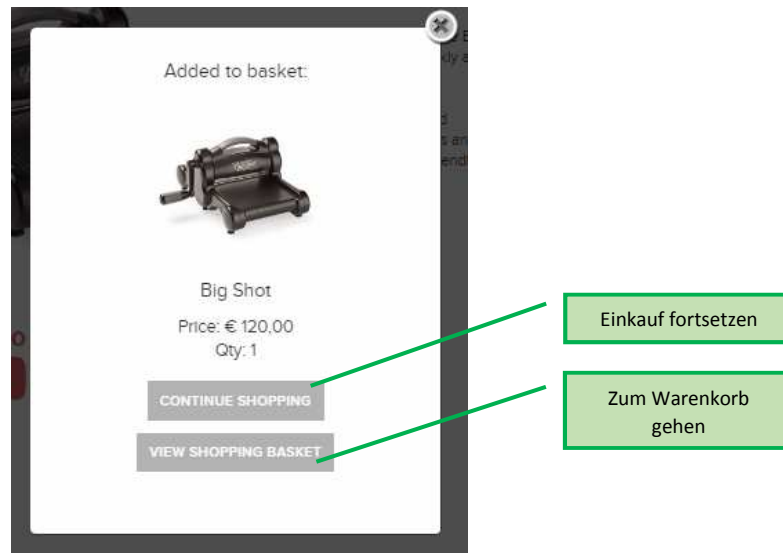

So bestelle ich im Stampin' Up! Online Shop und hole mir das *Bonusgeschenk***

1. Einsteigen auf <http://www.stampinup.com/de-at> oder gehe direkt über meine Homepage in den SHOP
2. „ZUM SHOP“ anklicken

3. Artikelnummer eingeben

...oder in der **linken Leiste** unter den Produkten schmökern.... die Übersetzungen findest du auf den letzten beiden Seiten.

4. Produkt in der gewünschten Menge in den Warenkorb legen