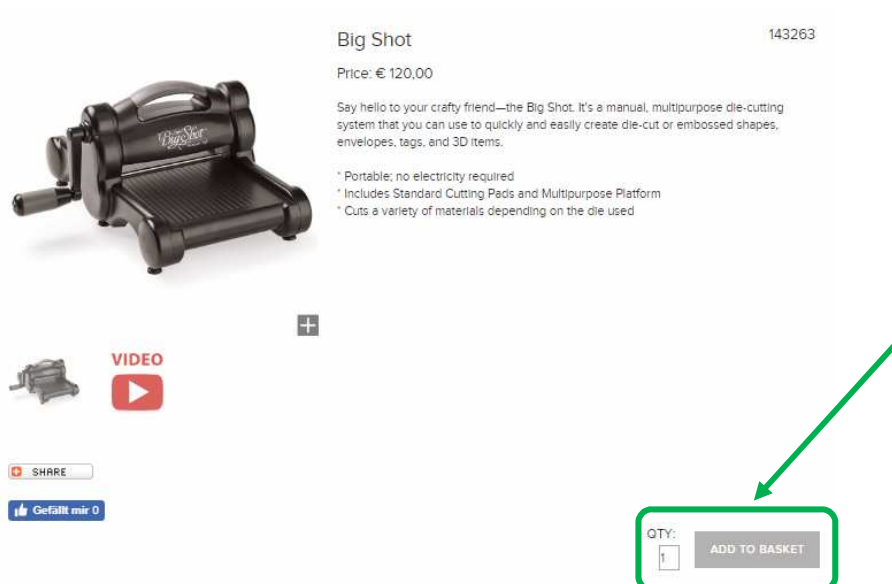

...oder in der **linken Leiste** unter den Produkten schmökern.... die Übersetzungen findest du auf den letzten beiden Seiten.

4. Produkt in der gewünschten Menge in den Warenkorb legen