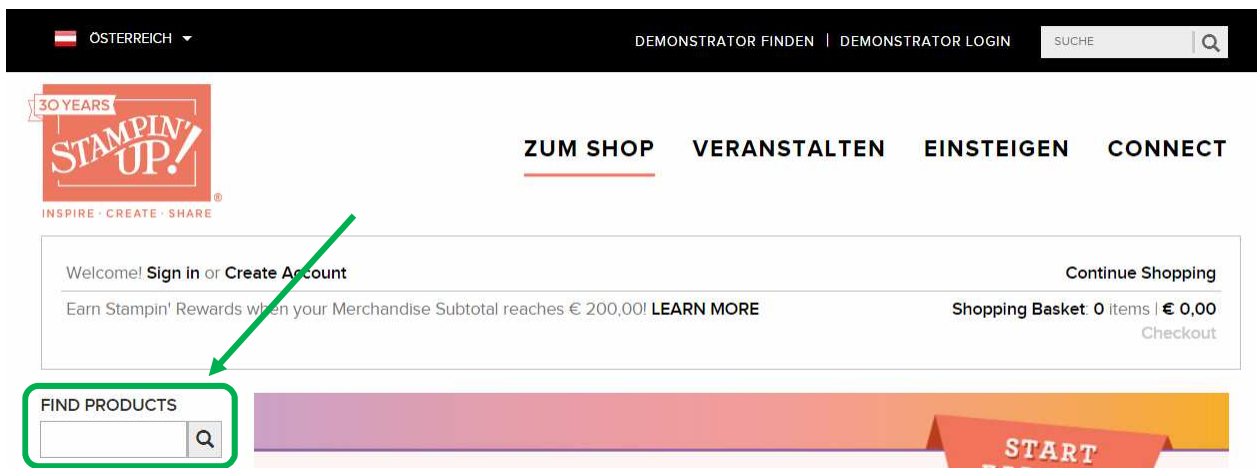

So bestelle ich im Stampin' Up! Online Shop und hole mir das *Bonusgeschenk***

1. Einsteigen auf <http://www.stampinup.com/de-at> oder gehe direkt über meine Homepage in den SHOP
2. „ZUM SHOP“ anklicken

3. Artikelnummer eingeben

...oder in der **linken Leiste** unter den Produkten schmökern.... die Übersetzungen findest du auf den letzten beiden Seiten.

4. Produkt in der gewünschten Menge in den Warenkorb legen

5. Gastgeberinnen-Code eingeben

Um dir das Bonusgeschenk zu sichern, gebe den Gastgeberinnen-Code ein.

Achtung: Für Bestellungen ab € 200,- bitte KEINEN CODE eingeben! Das Bonusgeschenk erhältst du trotzdem.