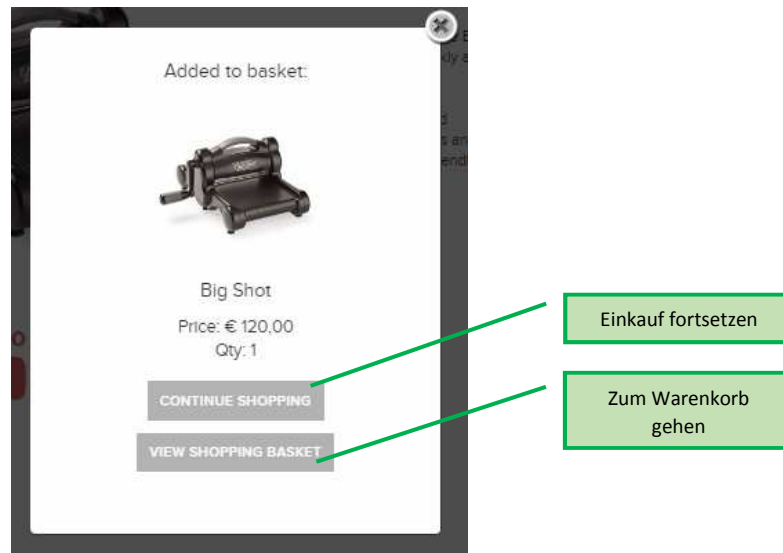

So holst du dir das *Bonusgeschenk***

1. Einsteigen auf <http://www.stampinup.com/de-at> oder gehe direkt über meine Homepage in den SHOP
2. „ZUM SHOP“ anklicken

3. Artikelnummer eingeben

...oder in der **linken Leiste** unter den Produkten schmökern.... die Übersetzungen findest du auf den letzten beiden Seiten.

4. Produkt in der gewünschten Menge in den Warenkorb legen

5. Gastgeberinnen-Code eingeben

Um dir das Bonusgeschenk zu sichern, gebe den Gastgeberinnen-Code ein.

Achtung: Für Bestellungen ab € 200,- bitte KEINEN CODE eingeben! Das Bonusgeschenk erhältst du trotzdem.