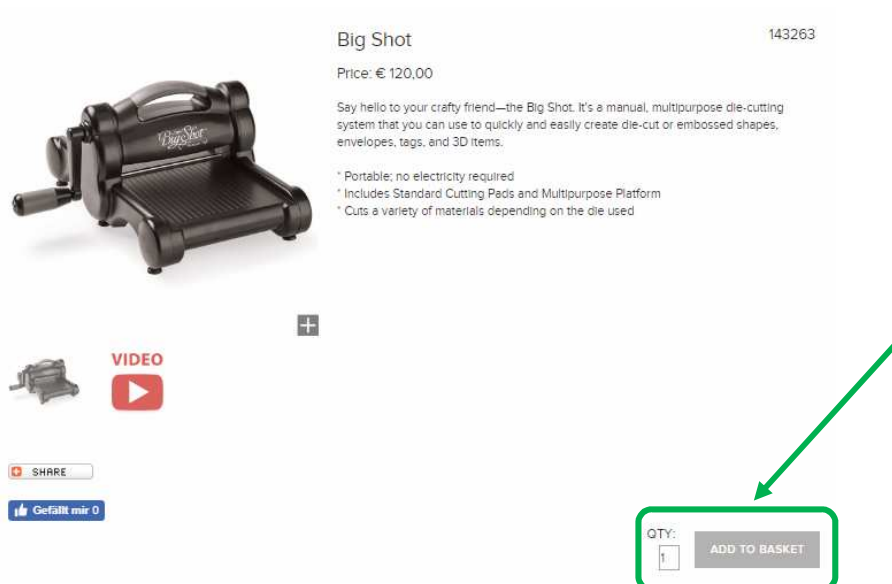

So holst du dir das *Bonusgeschenk***

1. Einsteigen auf <http://www.stampinup.com/de-at> oder gehe direkt über meine Homepage in den SHOP
2. „ZUM SHOP“ anklicken

3. Artikelnummer eingeben

...oder in der **linken Leiste** unter den Produkten schmökern.... die Übersetzungen findest du auf den letzten beiden Seiten.

4. Produkt in der gewünschten Menge in den Warenkorb legen

5. Gastgeberinnen-Code eingeben

Um dir das Bonusgeschenk zu sichern, gebe den Gastgeberinnen-Code ein.

Achtung: Für Bestellungen ab € 200,- bitte KEINEN CODE eingeben! Das Bonusgeschenk erhältst du trotzdem.