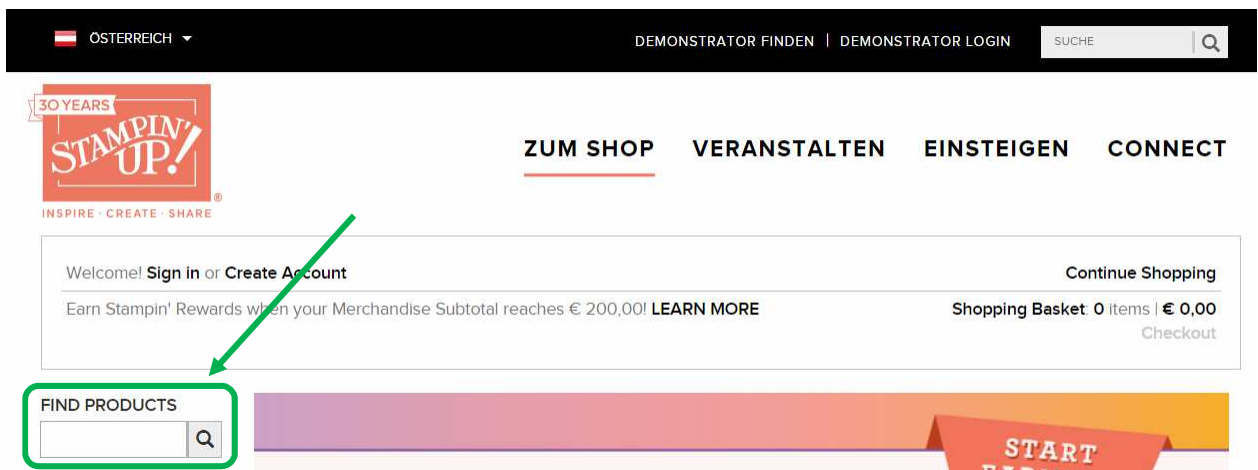

So holst du dir das *Bonusgeschenk***

1. Einsteigen auf <http://www.stampinup.com/de-at> oder gehe direkt über meine Homepage in den SHOP
2. „ZUM SHOP“ anklicken

3. Artikelnummer eingeben

...oder in der **linken Leiste** unter den Produkten schmökern.... die Übersetzungen findest du auf den letzten beiden Seiten.

4. Produkt in der gewünschten Menge in den Warenkorb legen

5. Gastgeberinnen-Code eingeben

Um dir das Bonusgeschenk zu sichern, gebe den Gastgeberinnen-Code ein.

Achtung: Für Bestellungen ab € 200,- bitte KEINEN CODE eingeben! Das Bonusgeschenk erhältst du trotzdem.